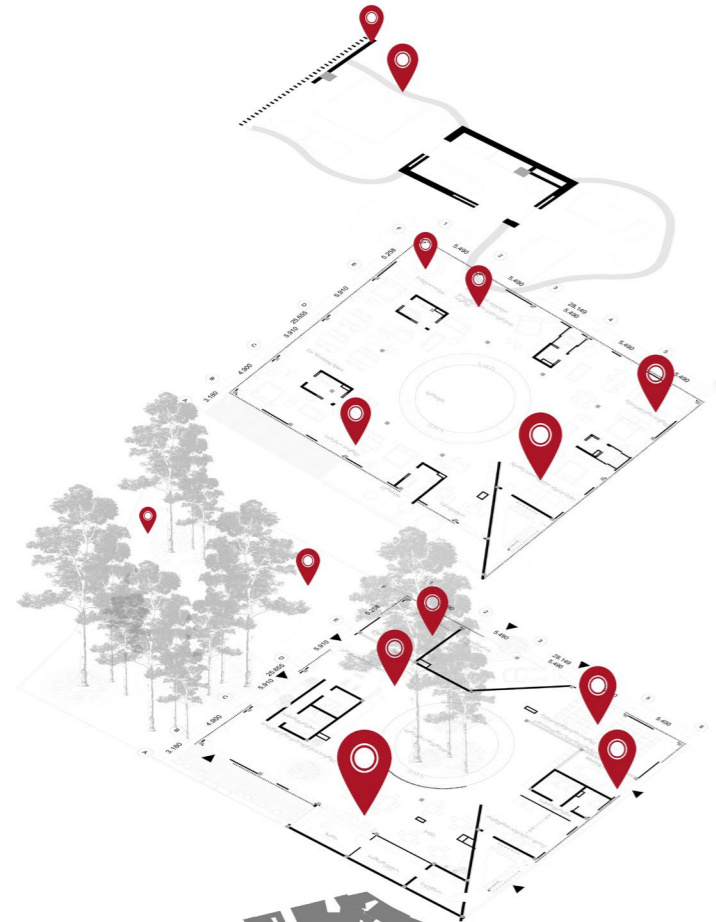

# ზიარ-სახლი როგორც ცხოვრების ყაიდის მაფორმირებელი ელემენტი

თანამედროვე არქიტექტურა და მდგრადი განვითარება  
საბუნებისმეტყველო მეცნიერებებისა და საინჟინრო ფაქულტეტი

- \* ღია და დახურული საშრობი
- \* თავშეყრის ადგილი ღია ცის ქვეშ
- \* სასეინო ბილიყები [ შინაური ცხოველებით, ველოსიპედით, ეტლით და ა.შ
- \* დასასვენებელი, შეხვედრის სივრცეები ყველა ასაკობრივი ჯგუფისთვის
- \* შიდა და გარე სარეკრეაციო სივრცეები
- \* მცირე სპორტული ობიექტები
- \* ტრენაჟორების დარბაზი
- \* საკონფერენციო დარბაზი
- \* **MEETING ROOM**
- \* **CO-WORKING SPACES**
- \* მედიათეკა
- \* მუსიკალური სივრცე
- \* სახელოსნოები
- \* კინოთეატრი
- \* ჯაფე